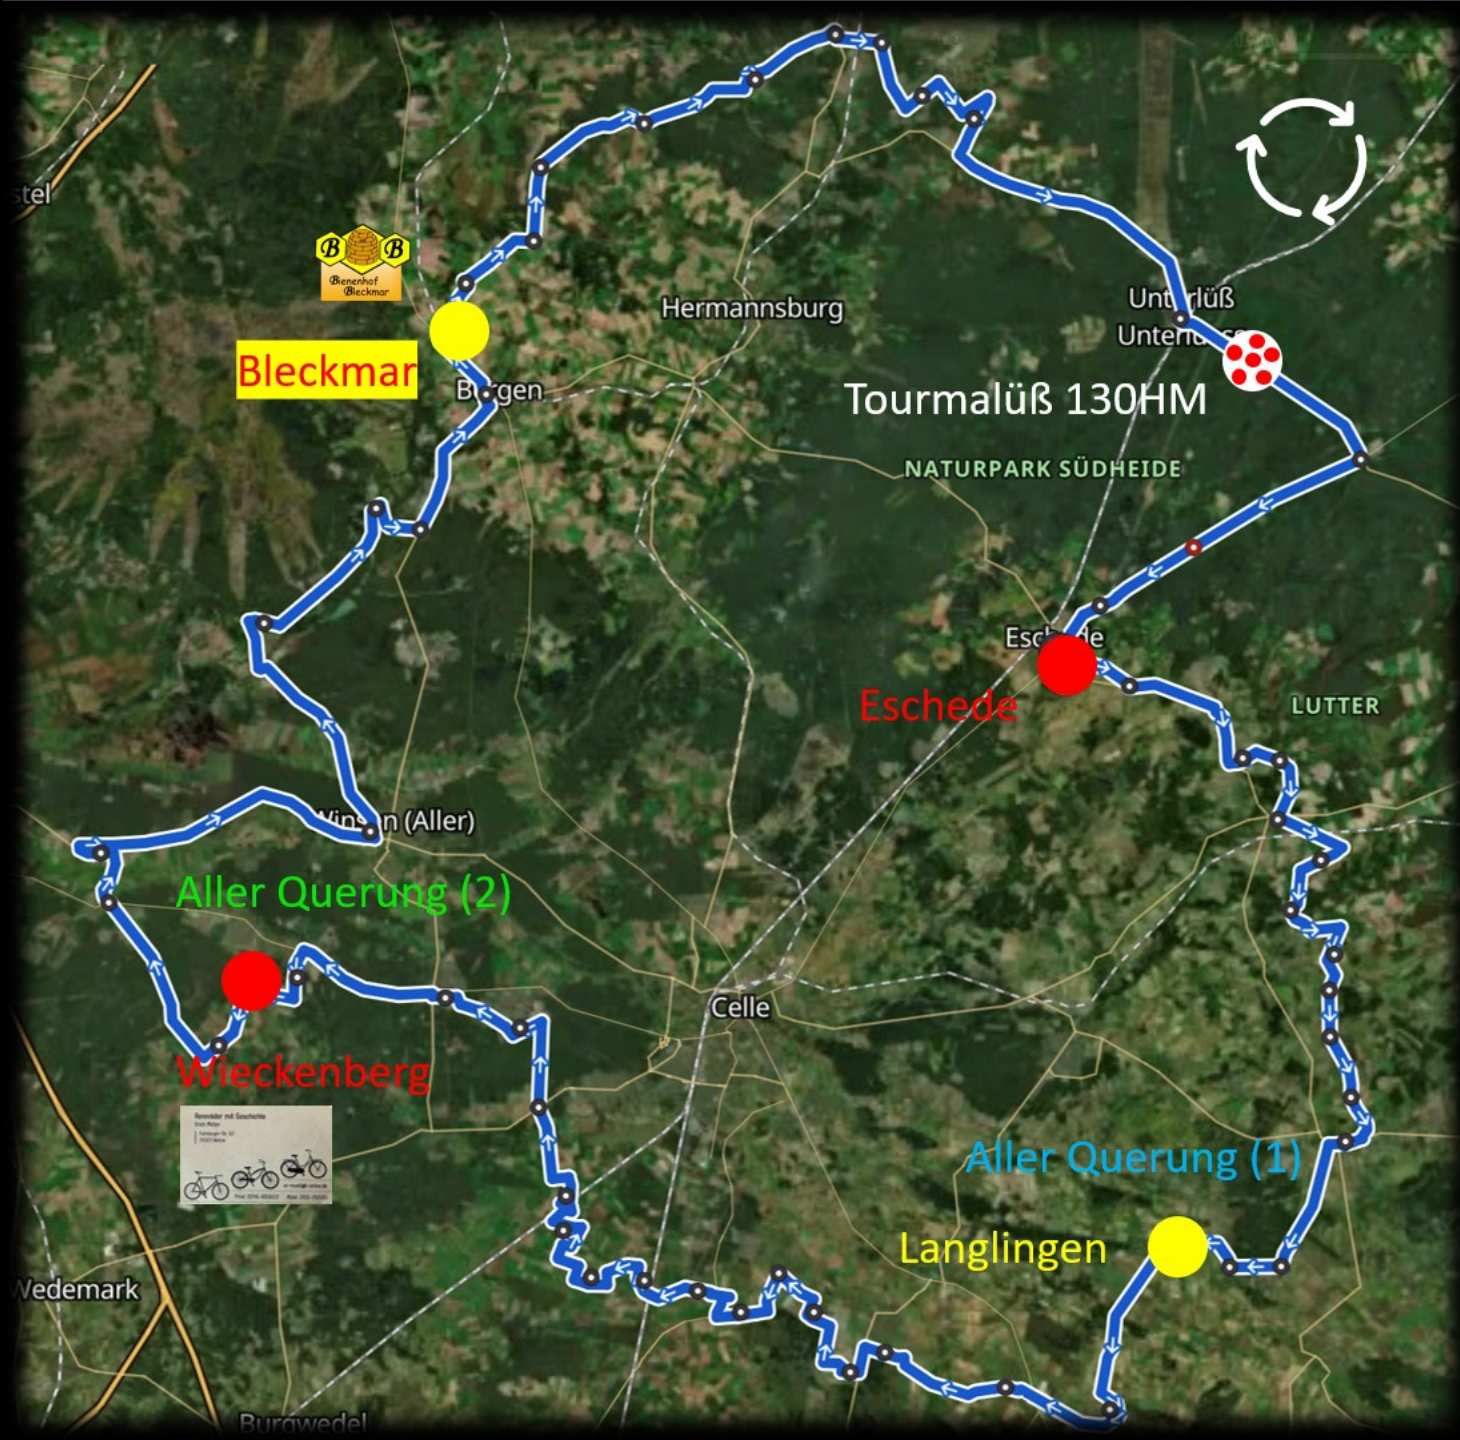

ESCHEDE * WIECKENBERG * ESCHEDA * 2024

06.04.2024 Landkreisumrundung Celle

Am 06.04. ist es wieder soweit. Die dritte Auflage von **ESCHEDE / WIECKENBERG / ESCHEDA** läutet die Straßenradsaison im Landkreis Celle ein. Mit einer **200km Runde** wird der Frühling „offiziell“ begonnen. Neben den Kilometern zählt das gemeinsame Erfahren und Erleben. Lecker **Kaffee** und **Croissants (frisch Gebackenes)** am Morgen.

Rennrad Historie zur Mittagszeit und ein „süßer“ Höhepunkt machen den Tag zum Erlebnis. Am Ende einer **Ankommer** im Ziel.

Doch vorher musst Du zeigen ob deine Wintervorbereitung gut genug war. Sei dabei und stelle Dich der ersten **Herausforderung** in 2024. **EWE** .... Schon jetzt ein Monument.